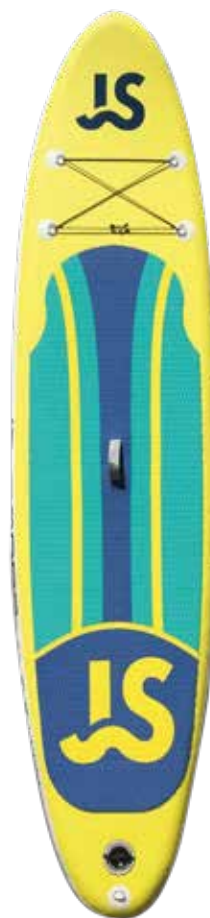

Características

Doble pared PVC

Incluye

1 maletín

1 remo

1 chaleco

1 inflador

1 kit de parche

VELERO SMART KAT

Velero inflable y portable para 4 personas

Tamaño: 4,4 m eslora x 5,8 m altura

Peso: 44 Kg

Características

Doble pared PVC

Alcanza una velocidad de 16 nudos

Opcional un motor de hasta 3HP